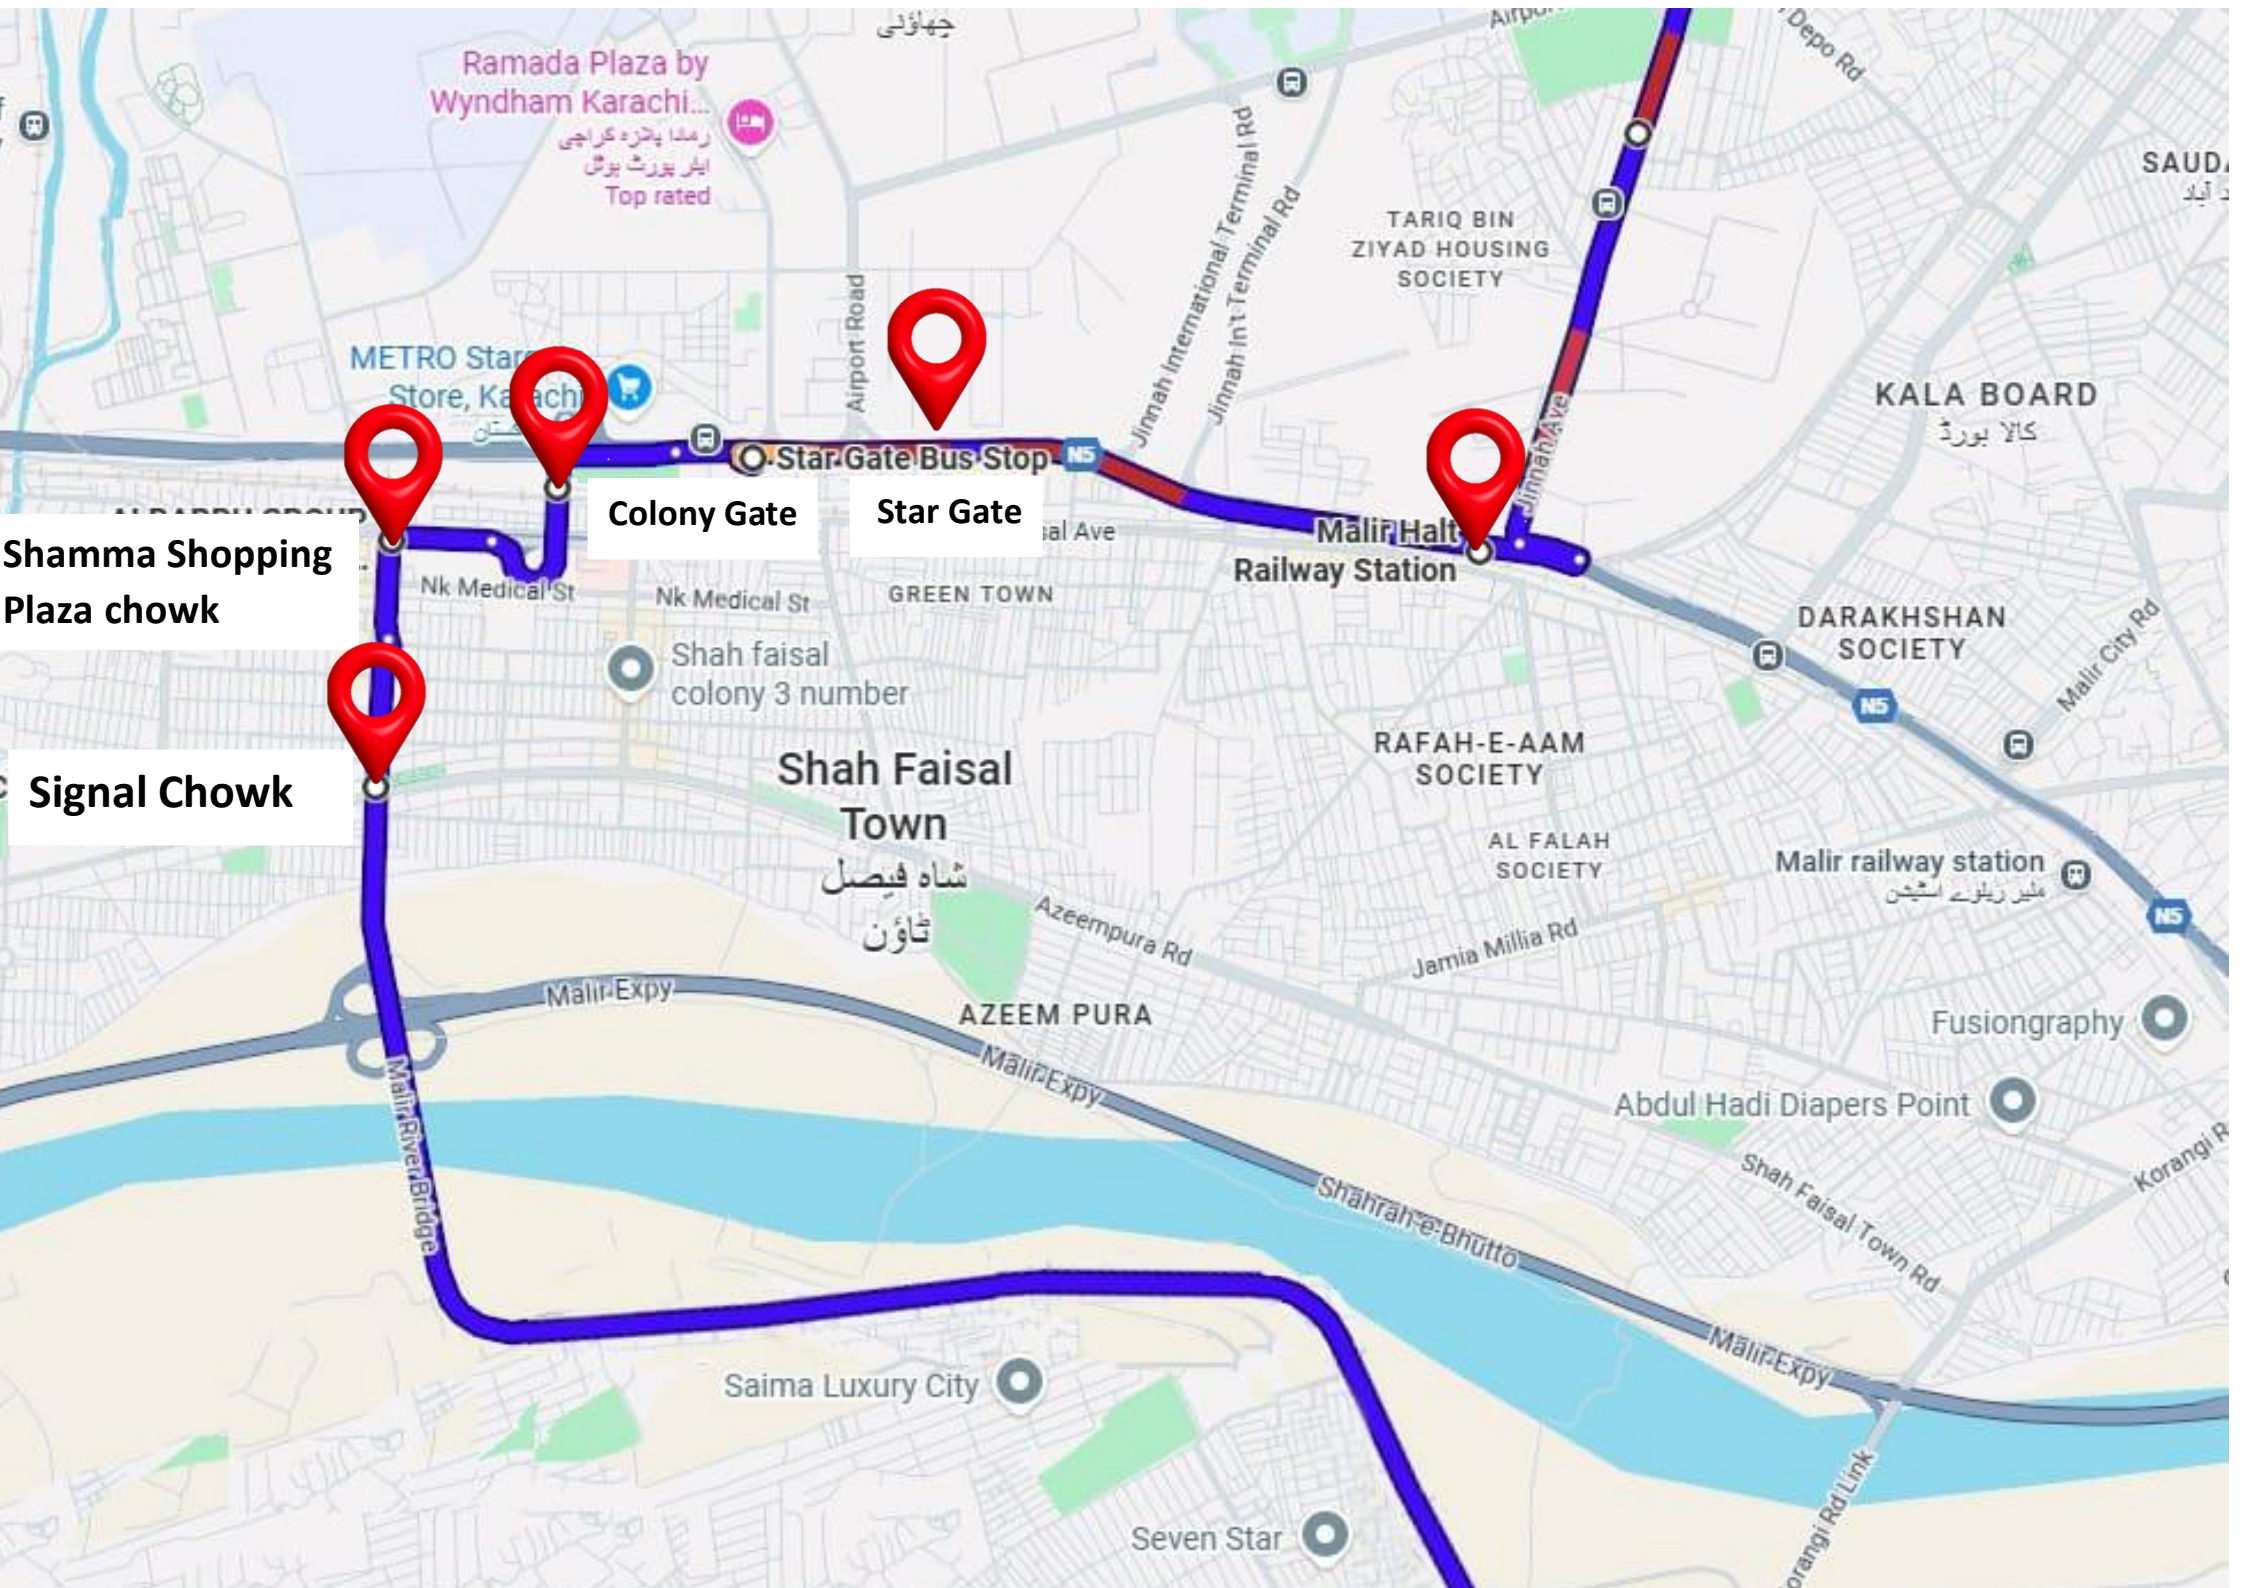

Habib
University
حبیب
یونیورسٹی

Ramada Plaza by
Wyndham Karachi...
رامادا پلازہ کراچی

Jinnah
International
Airport
جناح
انٹرنیشنل
ایئرپورٹ
کراچی

Tank Chowk

Check Post no 5

ASKARI 5

Acacia Country
and Golf Club

MODEL COLONY
مڈل کالونی

Airport Road

SAUDAB

Ramada Plaza by Wyndham Karachi...
رامدا پلازہ کراچی
ایئر پورٹ پورٹ
Top rated

METRO Star Store, Karachi

Star Gate Bus Stop

Colony Gate

Star Gate

Malir Halt Railway Station

Shamma Shopping Plaza chowk

Signal Chowk

Shah Faisal Town
شاہ فیصل ٹاؤن

Saima Luxury City

Seven Star

SAUDI
ریڈیو

KALA BOARD
کالا بورڈ

DARAKHSHAN SOCIETY

RAFAH-E-AAM SOCIETY

AL FALAH SOCIETY

Malir railway station
ملیر ریلوے اسٹیشن

Fusiongraphy

Abdul Hadi Diapers Point

Shah Faisal Town Rd

Shahrah-e-Bhutto