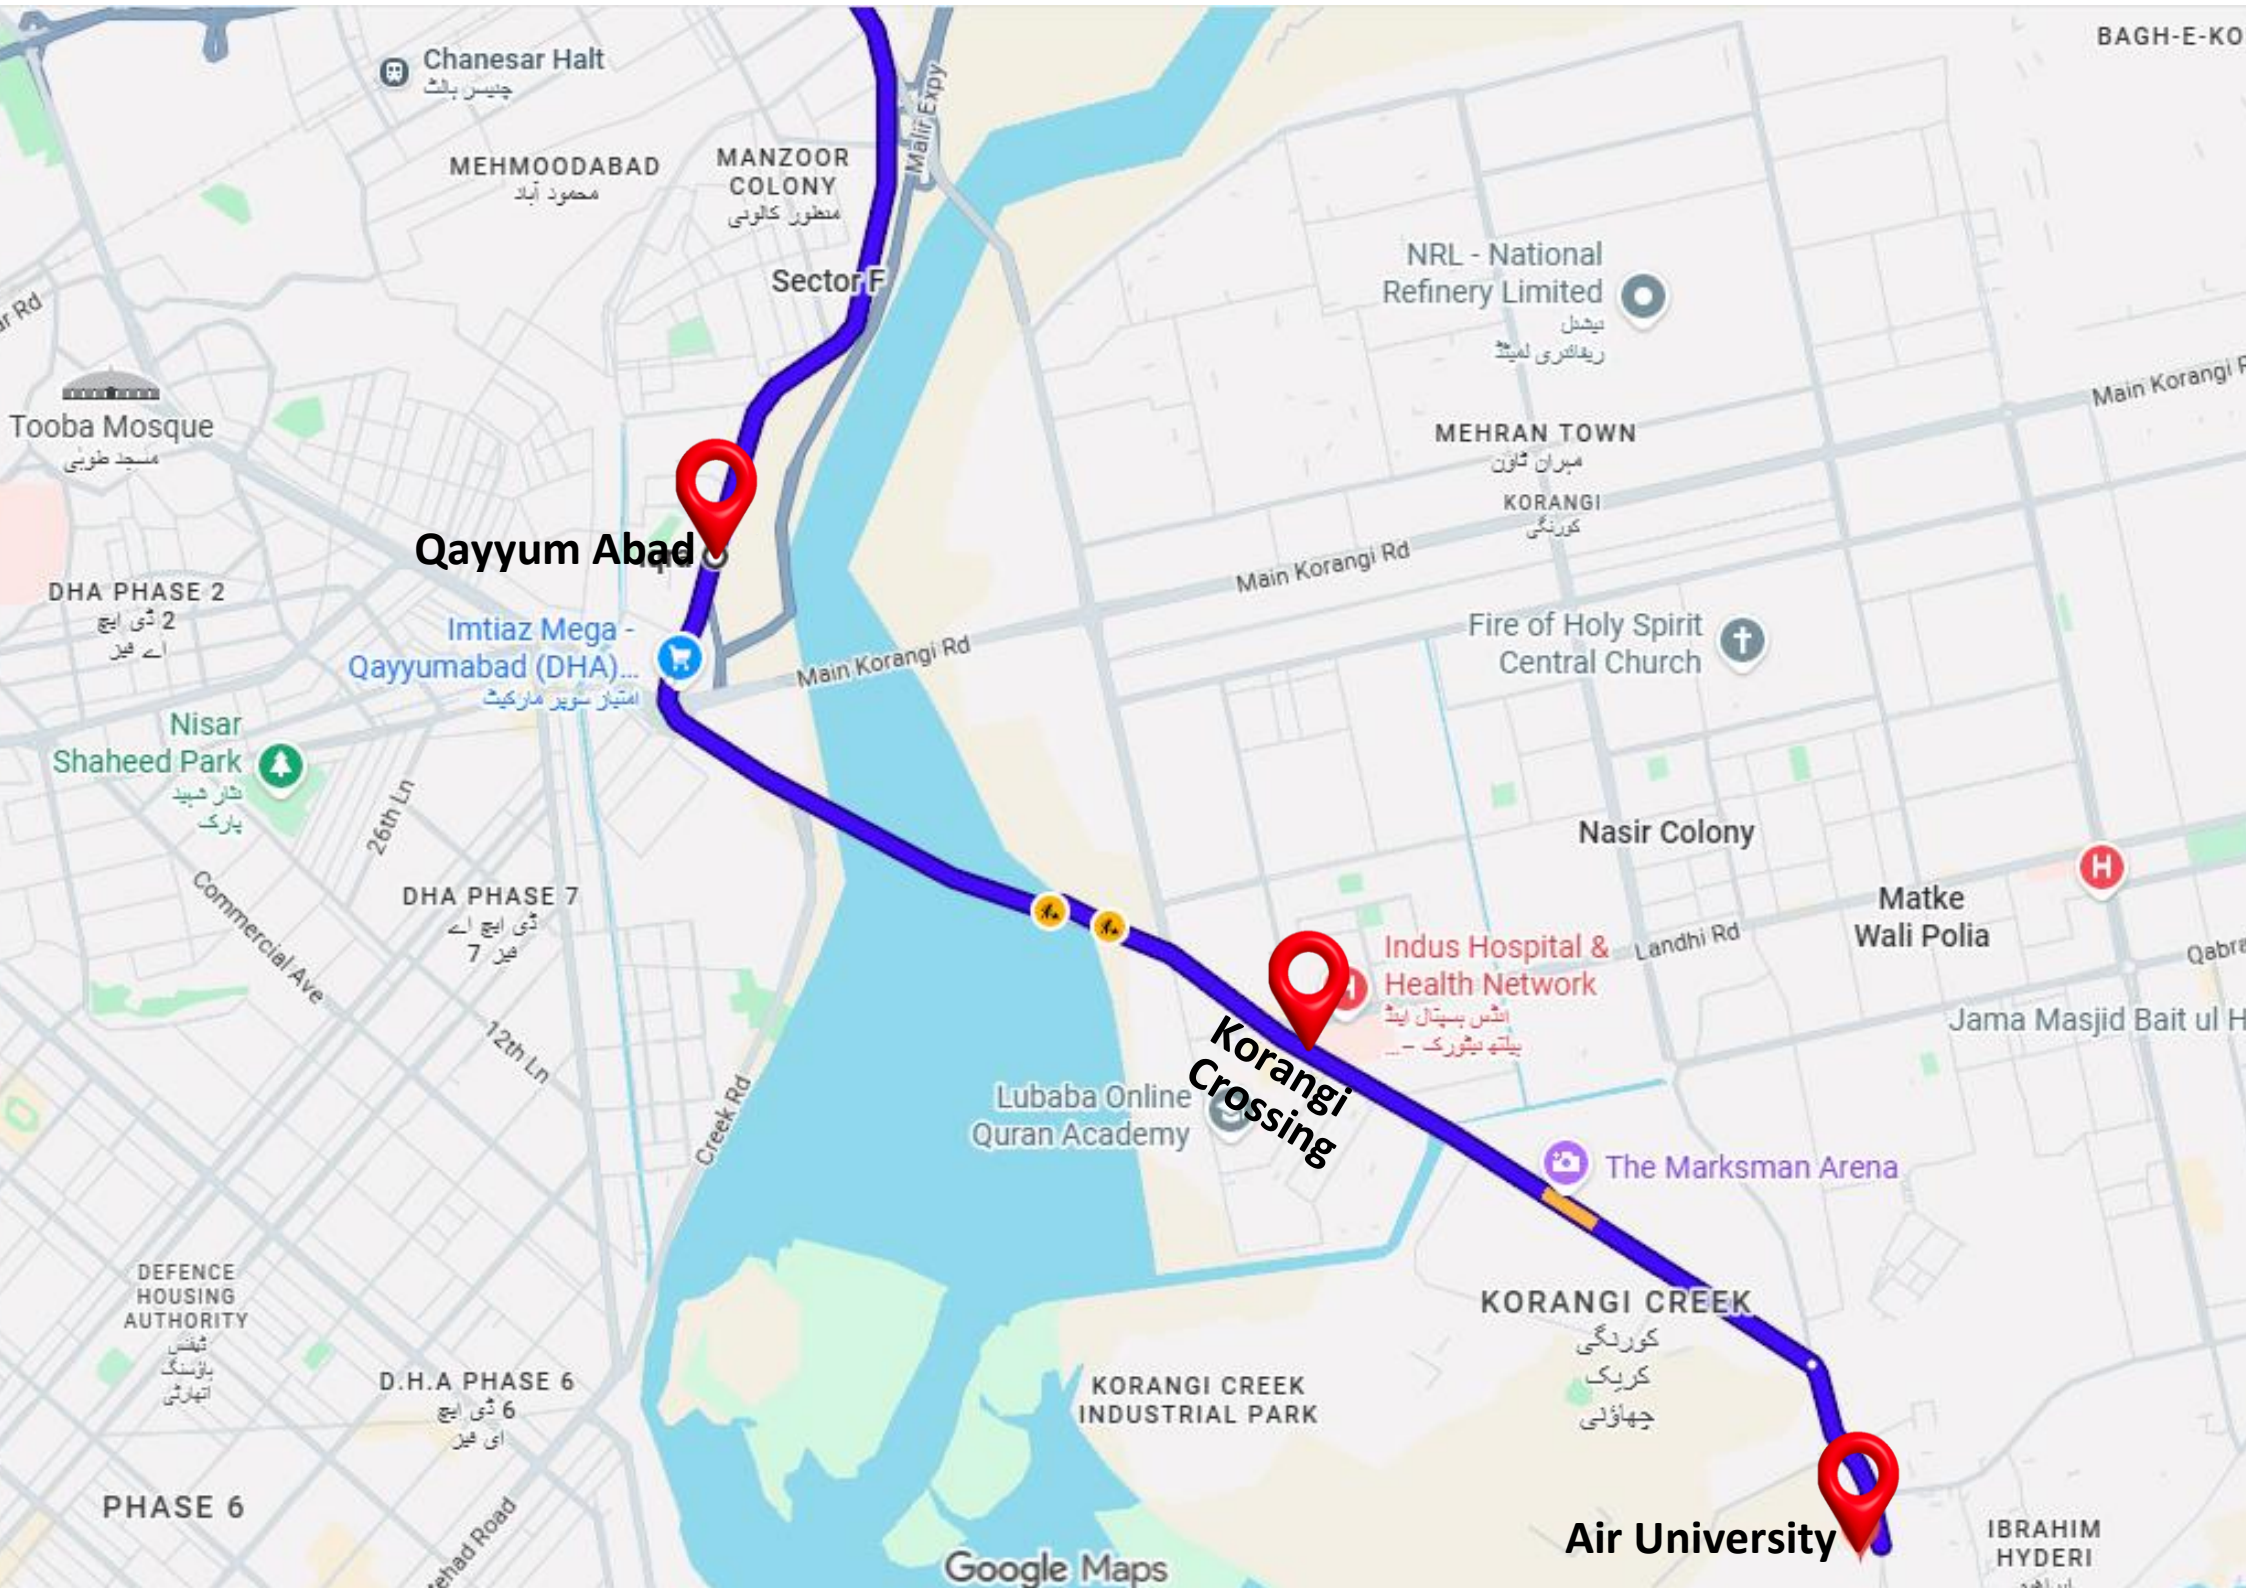

Qayyum Abad

Korangi Crossing

Air University

Chanesar Halt
چینسر ہالٹ

MEHMOODABAD
مصمود آباد

MANZOOR COLONY
منظور کالونی

Sector F

NRL - National Refinery Limited
نیشنل ریفاائنری لمیٹڈ

MEHRAN TOWN
مہران ٹاؤن

KORANGI
کورنگی

Tooba Mosque
مسجد طوبی

DHA PHASE 2
ڈی ایچ اے 2
ایس اے

Imtiaz Mega - Qayyumabad (DHA) ...
امتیاز سوبر مارکیٹ

Nisar Shaheed Park
نثار شہید پارک

DHA PHASE 7
ڈی ایچ اے 7
سیر 7

Fire of Holy Spirit Central Church

Nasir Colony

Matke Wali Polia

Indus Hospital & Health Network
انڈس ہسپتال اینڈ ہیلتھ نیٹ ورک

Lubaba Online Quran Academy

The Marksman Arena

Jama Masjid Bait ul H

DEFENCE HOUSING AUTHORITY
ڈیفنس ہاؤسنگ اتھارٹی

D.H.A PHASE 6
ڈی ایچ اے 6
ایس اے

KORANGI CREEK INDUSTRIAL PARK

KORANGI CREEK
کورنگی کریک
چھاؤلی

PHASE 6

IBRAHIM HYDERI